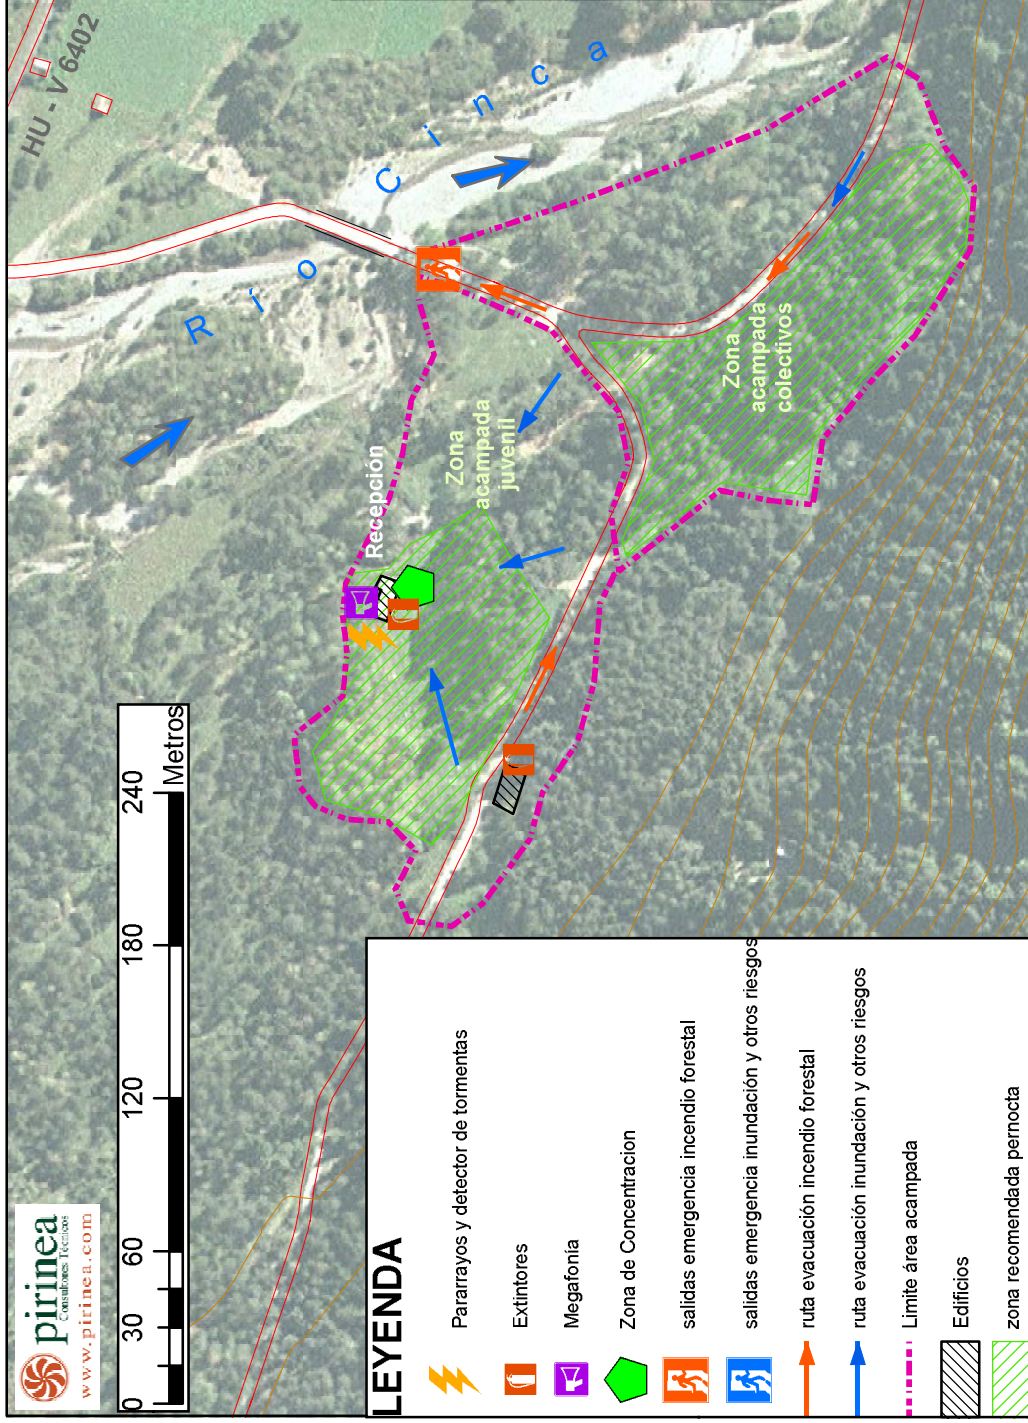

Distancias

- Carretera = 6 km
- Pista = 200 m

En esta área de acampada existe un Plan de Autoprotección

Si descubre un fuego, situación de riesgo o presencia un accidente no se arriesgue actuando en solitario Solicite ayuda al teléfono central de emergencia SOS Aragón:

SOS Aragón:

LEYENDA

- ⚡ Pararrayos y detector de tormentas
- 🔥 Extintores
- 📡 Megafonía
- 🏠 Zona de Concentración
- 🚒 salidas emergencia incendio forestal
- 🚶 salidas emergencia inundación y otros riesgos
- ➡ ruta evacuación incendio forestal
- ➡ ruta evacuación inundación y otros riesgos
- ⋯ Limite área acampada
- 🏠 Edificios
- 🌿 zona recomendada pernocta

PLAN DE AUTOPROTECCIÓN EN EL ÁREA DE ACAMPADA DE CORNATO INFERIOR DEL VALLE DE PINETA