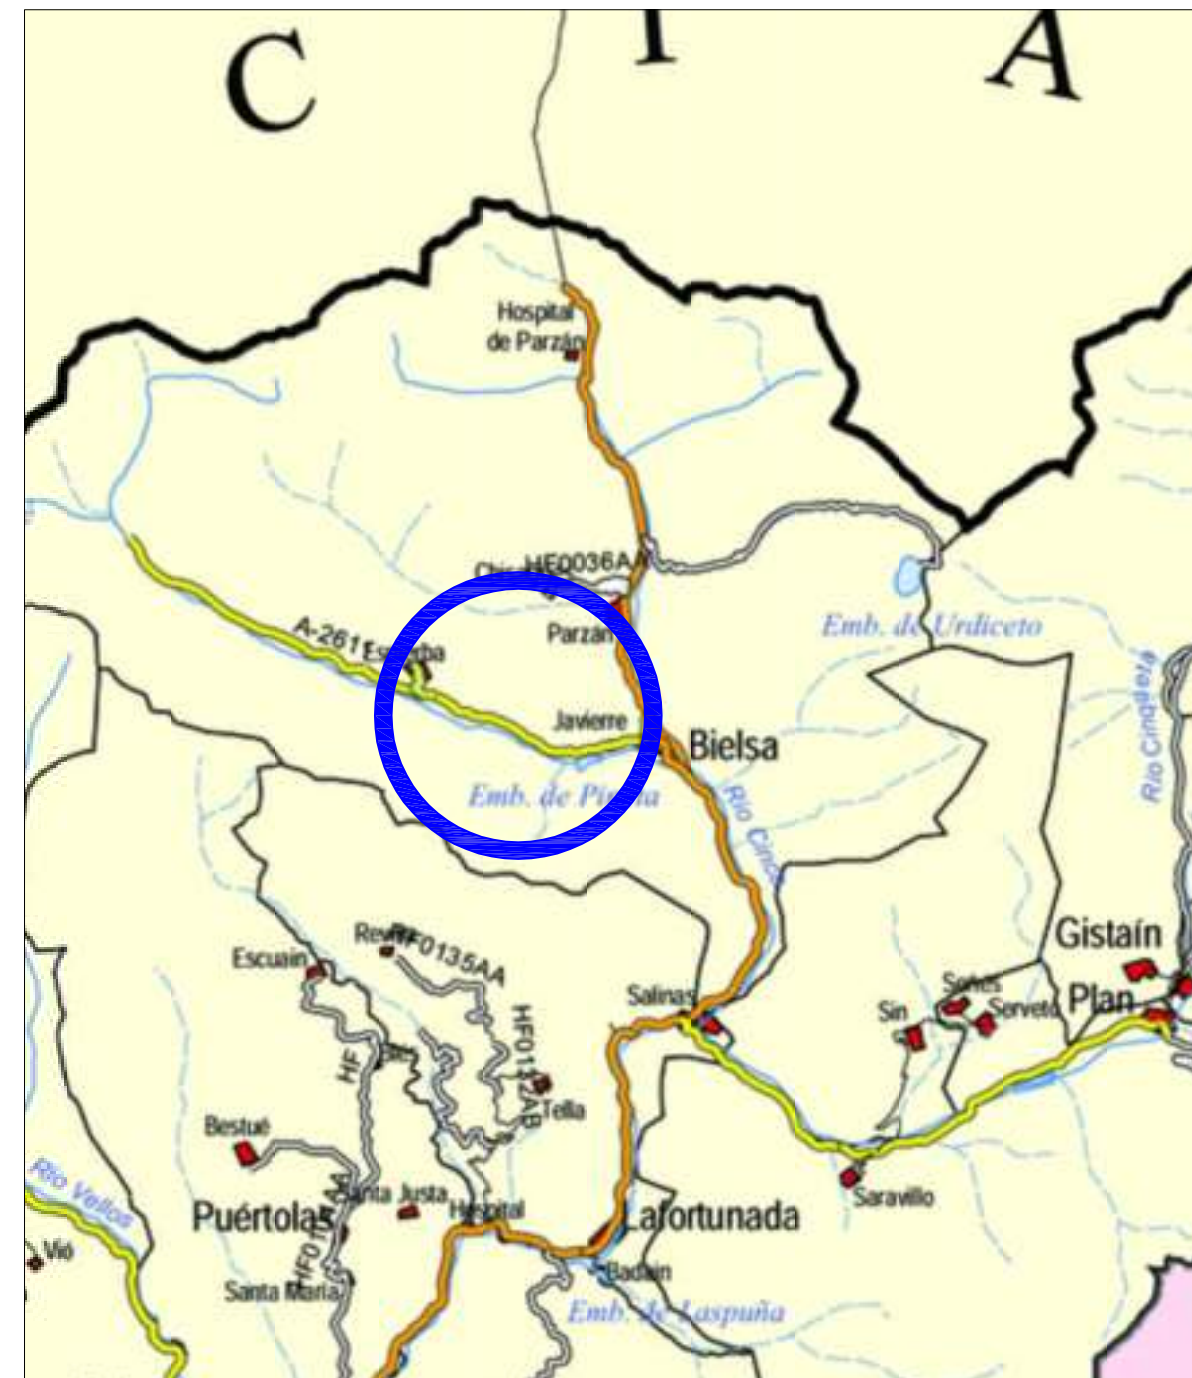

COMARCAS
Escala 1/1.500.000

TÉRMINO MUNICIPAL
Escala 1/750.000

CARRETERAS
Sin escala

Promotor:	
Situación:	Valle de Pineta
T. M.:	Bielsa
Comarca:	Sobrarbe
Provincia:	Huesca

Consultoría:	 www.pirinea.com
Técnicos autores:	xxxxxxxxxxxxxxxxxxx

PLAN DE AUTOPROTECCIÓN DEL ÁREA DE ACAMPADA CORNATO SUPERIOR DEL VALLE DE PINETA	
Archivo:	1.Loc
Delineación:	C. B. C.
Versión:	01
Fecha:	Junio 2008
Formato:	A3
Escala/s:	Indicadas
Plano:	LOCALIZACIÓN
Número:	1